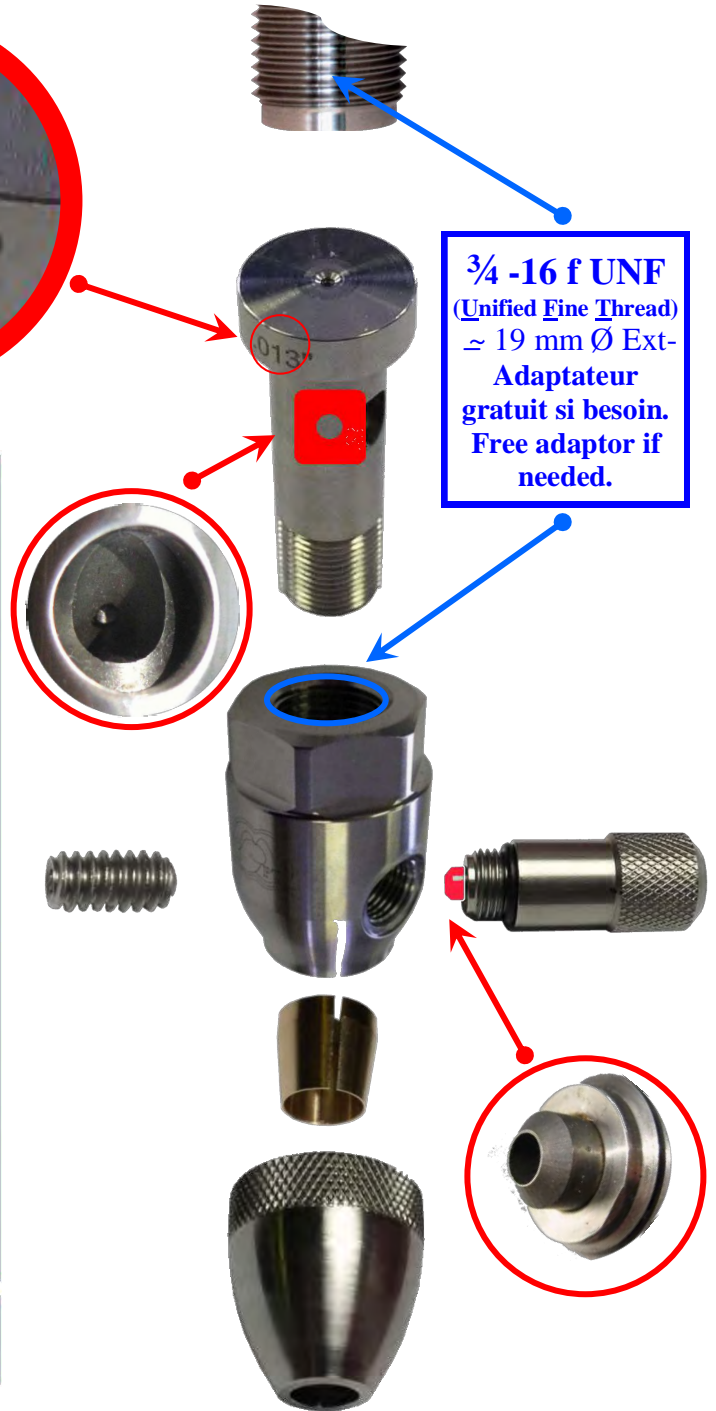

**3/4 -16 f UNF**  
(Unified Fine Thread)  
≈ 19 mm Ø Ext-  
Adaptateur  
gratuit si besoin.  
Free adaptor if  
needed.

Réf. PTV	Designation	P/W (gr)
012-V-4817 (xx)	Diamond orifice cartridge Cartouche buse diamant	23gr
012-V-4818	Cartridge Holder Corps de tête	45gr
012-V-4819	Nut Erou moleté	67gr
012-V-4820	Abrasive Hose Socket Raccord d'arrivée d'abrasif	89gr
012-V-4821	Spring Collet Bague conique	90gr
50173-281-1	Coalescing Plenum Chambre de Mélange	23gr
B-402	Abrasive injector Carbide Injecteur d'abrasif carbure	2gr
10-24 x 3/8	Set Screw Vis de blocage cartouche	2gr
PTV- AK - GPA	Allen Key Clés Allen	2gr

TÊTE HEAD	
PTV-012-V-4816-10	
PTV-012-V-4816-11	
PTV-012-V-4816-12	
PTV-012-V-4816-13	
PTV-012-V-4816-14	

CARTOUCHE CARTRIDGE	
PTV-012-V-4817-10	
PTV-012-V-4817-11	
PTV-012-V-4817-12	
PTV-012-V-4817-13	
PTV-012-V-4817-14	

CANONS ABRASIVE NOZZLE	
B-155 5456 G100BOR	0,76 - 25/1000
B-155 5457 G100BOR	0,91 - 30/1000
B-155 5458 G100BOR	1,02 - 34/1000

Ø (mm) - (Inch)
0,25 - 10/1000
0,28 - 11/1000
0,30 - 12/1000
0,33 - 13/1000
0,34 - 14/1000

**Ø Ext = 8,13 mm // 1/3 inch**

**L = 76 mm // 3 inches**

© PTV®