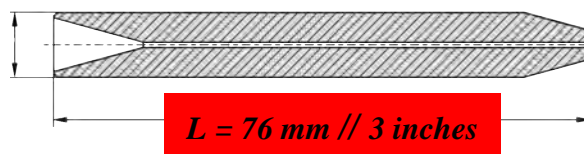

**3/4 -16 f UNF**  
(Unified Fine Thread)  
≈ 19 mm Ø Ext-  
Adaptateur  
gratuit si besoin.  
Free adaptor if  
needed.

Réf. PTV	Designation	P/W (gr)
012-V-4817 (xx)	Diamond orifice cartridge Cartouche buse diamant	23gr
012-V-4818	Cartridge Holder Corps de tête	45gr
012-V-4819	Nut Erou moleté	67gr
012-V-4820	Abrasive Hose Socket Raccord d'arrivée d'abrasif	89gr
012-V-4821	Spring Collet Bague conique	90gr
50173-281-1	Coalescing Plenum Chambre de Mélange	23gr
B-402	Abrasive injector Carbide Injecteur d'abrasif carbure	2gr
10-24 x 3/8	Set Screw Vis de blocage cartouche	2gr
PTV- AK - GPA	Allen Key Clés Allen	2gr

TÊTE HEAD	
PTV-012-V-4816-10	
PTV-012-V-4816-11	
PTV-012-V-4816-12	
PTV-012-V-4816-13	
PTV-012-V-4816-14	

CARTOUCHE CARTRIDGE	
PTV-012-V-4817-10	
PTV-012-V-4817-11	
PTV-012-V-4817-12	
PTV-012-V-4817-13	
PTV-012-V-4817-14	

**Ø Ext = 8,13 mm // 1/3 inch**

**L = 76 mm // 3 inches**

© PTV®